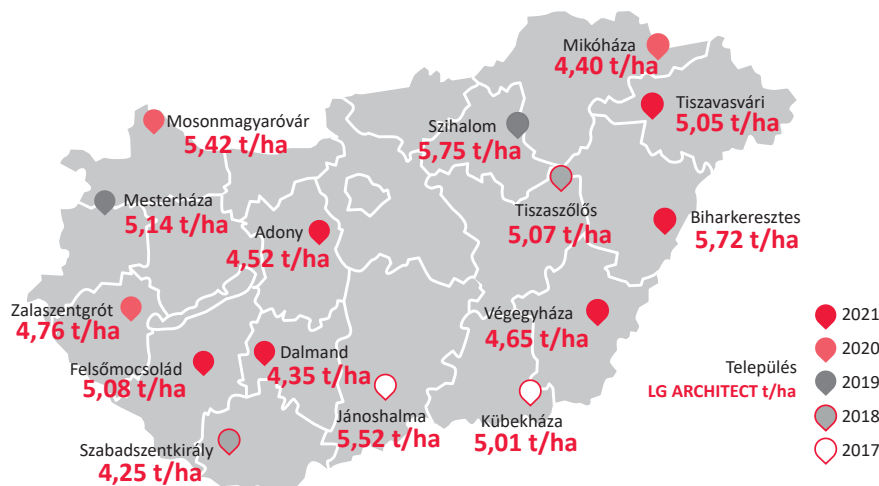

2019

2020

2021

Európa piacvezető hibridje!

NAGY TERMŐKÉPESSÉG

TuYV REZISZTENCIA

KIPERGÉS-ELLENÁLLÓSÁG

Az LG ARCHITECT néhány kiemelkedő terméseredménye bemutató fajtakísérletekben, eltérő évjáratokban

(Nettó termés 9% nedvességtartalomra számolva.)

A kiperzés-ellenállóság, TuYV rezisztencia és a nagy termőképesség kombinációjával az LG új sztenderdet alkotott az európai repcetermesztésben. Kedvező agronómiai tulajdonságai együttesen szolgálják a termésbiztonság és az eredményesség növelését.

Eltérő klímazonákon átívelő stabilitásának köszönhetően három évig volt Európa piacvezető repce hibridje! Magyarországon is nagy népszerűsége tette szert.