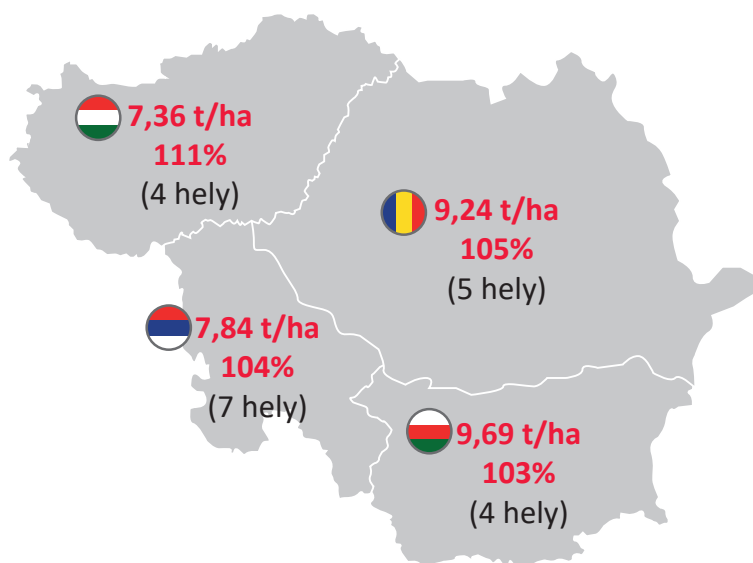

Őszi kalászos fajtakinálatunkat idén tritikálével bővítjük.

Új fajtánk közép-magas, szilárd szárú. Hosszú, közepesen tömött kalászokat nevel. Széles vetésidő optimummal és jó télállósággal rendelkezik.

ÖNNEK AJÁNLJUK, HA

- közepes vagy gyengébb adottságú területein alacsonyabb termelési költséggel előállítható takarmánynövényt keres,
- és ehhez a leggyakoribb szár- és levélbetegségekkel szemben jó ellenállósággal rendelkező fajtára van szüksége.

- NAGYON JÓ ALKALMAZKODÓ KÉPESSÉG
- JÓ BETEGSÉG-ELLENÁLLÓSÁG
- JÓ ÁLLÓKÉPESSÉG
- KÖZÉPKORAI ÉRÉS

A RUCHE termése a Limagrain régiós fejlesztési kísérleteiben, 2022.

(Nettó termés 14,5% nedvességtartalomra számolva; Relatív termés % a kísérleti átlaghoz viszonyítva.)

Kísérleteinkben a jó adottságú térségekben nagy termésszintet ért el. A szárazságnak jobban kitett régiókban jó termés stabilitását figyeltük meg.